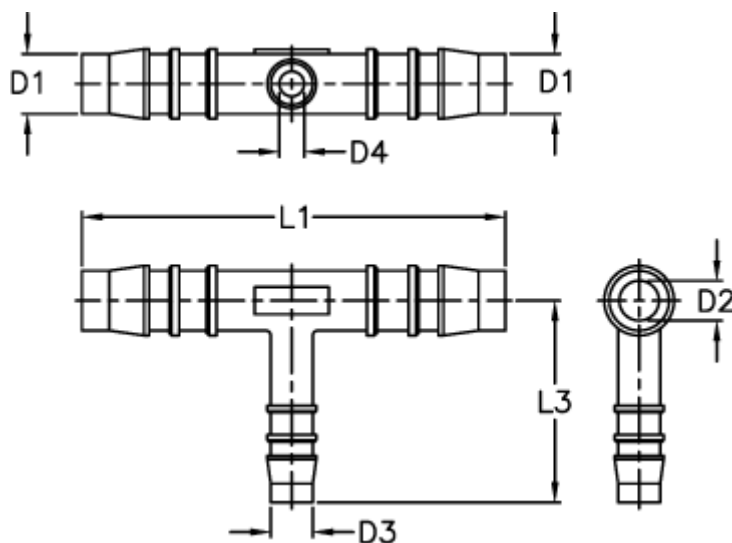

Varenummer: 027618918015

Beskrivelse: Norma slangestuds TRS 18 - 15 - 18

Mål

$D1 = 18$

$D2 = 14.0$

$D3 = 15$

$D4 = 11.0$

$L1 = 80$

$L3 = 44.0$